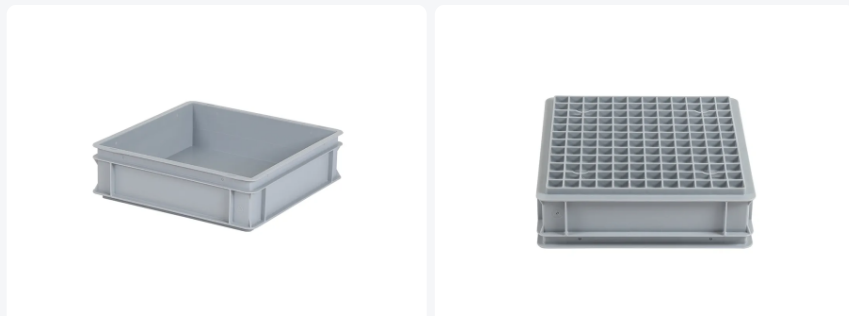

Bac gerbable 400x400xH120mm ferm. RDH gris

Spécifications du produit

Dimensions externes (L x L x H)	400 x 400 x 120 mm
Dimensions internes (L x L x H)	370 x 370 x 102 mm
Volume (l)	15 Litre
Poignées	Fermées
Parois laterales	Fermées
Matériaux	PP
Numéro d'article	10.38.1928.0
Poids (kg)	1,3 kg
Résistance à la température	De -30°C à +80°C
Couleur	Gris
Fond	Fermé, renforcé
Quantité par palette	96

Propriétés

Bac gerbable moderne pour le service traiteur et la location, ainsi que pour des applications industrielles.

Le bac gerbable est doté d'un fond lisse.

Convient pour le montage d'un couvercle à charnière.