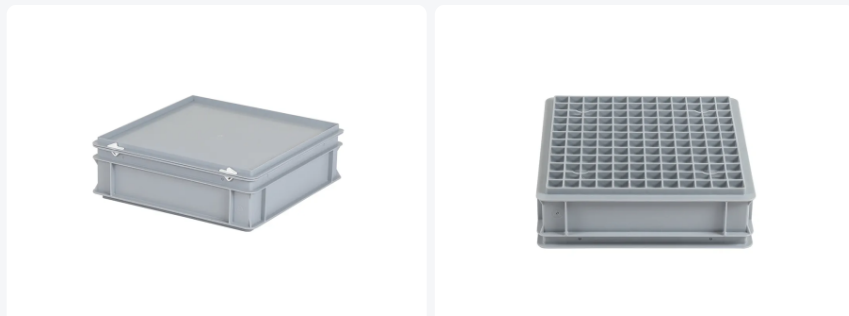

Bac à couvercle 400x400xH135mm, RDH Gris

Spécifications du produit

Dimensions
externes (L x L x H) 400 x 400 x 135 mm

Dimensions
internes (L x L x H) 370 x 370 x 102 mm

Volume (l) 15 Litre

Poignées Fermées

Parois laterales Fermées

Matériaux PP

Numéro d'article 10.38.1928DB1

Poids (kg) 1,89 kg

Résistance à la
température De -30°C à +80°C

Couleur Gris

Fond Fermé, renforcé

Numéro d'Article
Européen 7424903126194

Quantité par
palette 96

Propriétés

Couvercle muni de 2 fermetures à ressort.

Les bacs à couvercle sont munis d'un couvercle à charnières amovible.

Tous les bacs à couvercle sont gerbables avec leur couvercle.

Le bac gerbable est doté d'un fond renforcé.

Description

Bac gerbable avec couvercle gris au format Euro (400 x 400 x H 135 mm - 15 litres) est fabriqué en plastique alimentaire. La caisse empilable est conçue avec un couvercle et des fermetures à ouverture rapide pour une utilisation pratique. Dotée de parois latérales fermées et d'un fond renforcé et scellé, la caisse à couvercle offre une protection optimale. Le fond est renforcé supplémentaires pour garantir la durabilité et la robustesse, même en cas de charges lourdes.