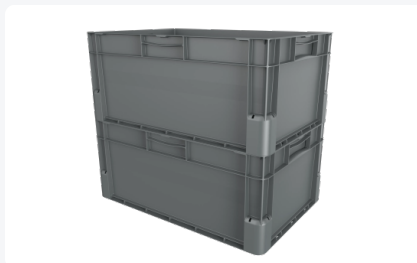

# Bac gerbable EuroClick - 600 x 400 x H 270 mm - gris - fermée

## Spécifications du produit

Dimensions externes (L x L x H) 600 x 400 x 270 mm

Dimensions internes (L x L x H) 556 x 356 x 254 mm

Volume (l) 51 Litre

Poignées Fermées

Parois laterales Fermées

Matériaux PP

Numéro d'article 8311.000.C50

Poids (kg) 2,31 kg

Résistance à la température -20°C à +60°C

Couleur Gris

Fond Fermées, lisse

Capacité de charge maximale par boîte 15 kg

Charge maximale de gerbage statique 350 kg

Charge maximale de gerbage dynamique 150 kg

## Description

Le bac empilable Euroclick de dimensions 600x400x270 mm est une solution polyvalente et efficace pour le stockage et le transport dans diverses industries. Fabriqué en PP (Polypropylène) de haute qualité, ce bac offre une construction légère mais robuste. Les parois et la base lisses rendent le bac facile à nettoyer, ce qui est idéal pour les applications où l'hygiène est cruciale. Les poignées ergonomiques sur les quatre côtés assurent une manipulation confortable et sécurisée. Avec une capacité de 51 litres et un volume interne optimisé grâce aux parois droites, ce bac empilable offre une capacité de stockage maximale. Le rebord double de la base limite la déformation et assure un mouvement fluide sur les convoyeurs. Des accessoires optionnels tels que le Clickbooster et le Clickholder offrent une flexibilité et une fonctionnalité supplémentaires.