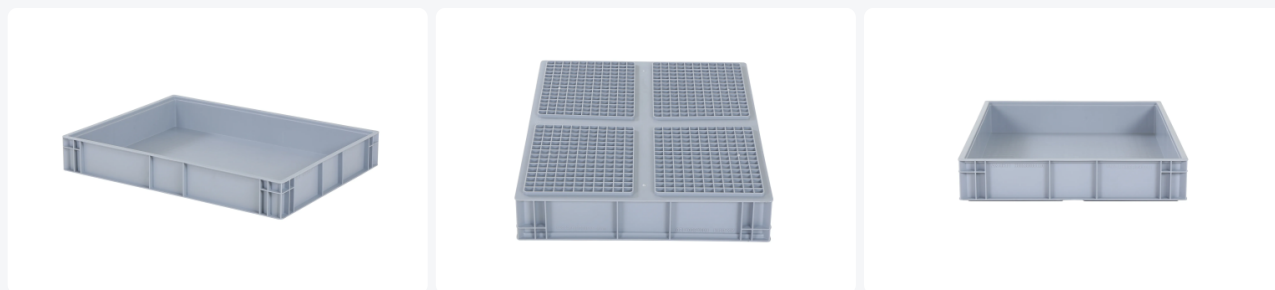

# Bac gerbable Euronorm - 800 x 600 x H 120 mm (fond renforcé)

## Spécifications du produit

Dimensions externes (L x L x H)	800 x 600 x 120 mm
Dimensions internes (L x L x H)	750 x 550 x 107 mm
Charge maximale de gerbage (kg)	250 kg
Volume (l)	45 Litre
Poignées	Fermées
Parois latérales	Fermées
Matériaux	PP
Numéro d'article	8.806012.D.1
Poids (kg)	3,32 kg
Résistance à la température	-10°C à +60°C
Couleur	Gris
Fond	Fermé, renforcé
Capacité de charge (kg)	40
Quantité par palette	38

## Propriétés

Bac de gerbage en plastique au format Euro : 800 x 600 x H 120 mm, avec une capacité de 45 litres.

Conception entièrement fermée pour une protection optimale des marchandises stockées.

Fond renforcé assurant une solidité et une durabilité supplémentaires.

Adapté pour empiler et combiner avec des palettes normalisées.

Idéal pour le stockage de marchandises nécessitant une protection contre la poussière, l'humidité et les influences environnementales.