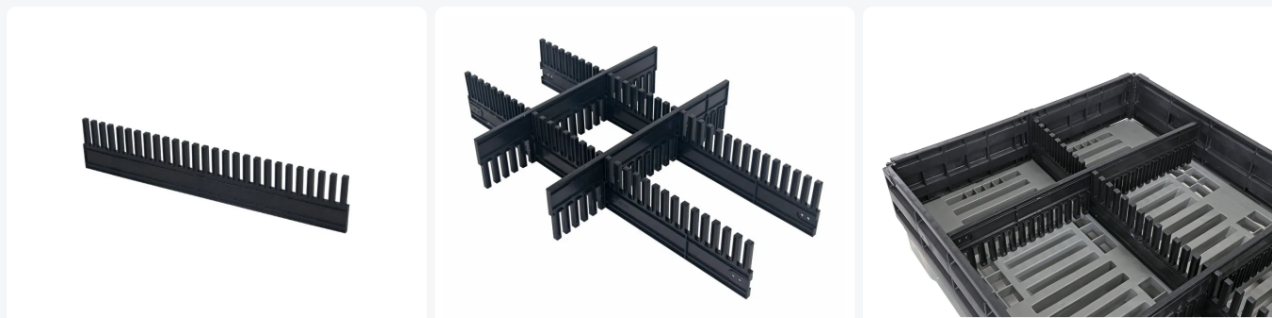

Numéro d'article: 99.9HM.10

Séparateur HD 180 - 950x15xH180mm

Spécifications du produit

Dimensions externes (L x L x H)	950 x 15 x 180 mm
Matériaux	PEHD régénéré
Numéro d'article	99.9HM.10
Poids (kg)	0,93 kg
Couleur	Gris

Propriétés

Les bandes de séparation permettent de composer une séparation très pratique. Convient pour plusieurs tailles de bords de palettes. Pour un transport en sécurité pour vos matériaux de valeur.