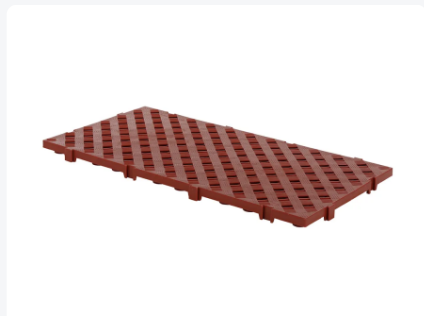

Numéro d'article: 3126.000.229

Floor grille type 31 - 1200 x 600 mm - red-brown

Spécifications du produit

Dimensions
externes (L x L x H)
1200 x 600 x 50 mm

Numéro d'article 3126.000.229

Poids (kg) 5,1 kg

Propriétés

Les caillebotis type 31 s'assemblent par queues d'aronde.

Le dessus des caillebotis type 31 est perforé et équipé d'un profil antiglisse.

Articles alternatifs