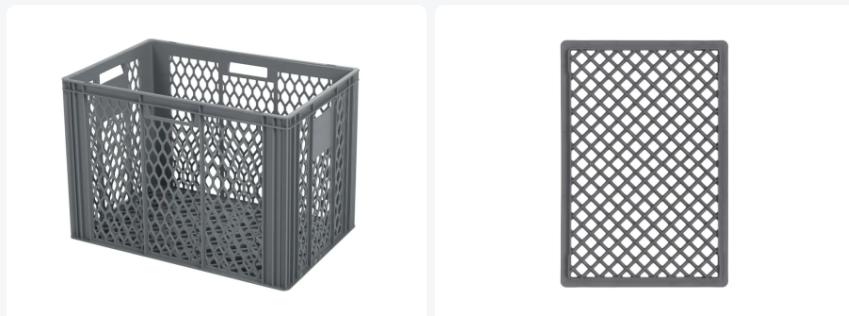

Caisse gerbable Euronorm R142 - 600 x 400 x H 421 mm - gris (fond renforcé)

Spécifications du produit

Dimensions externes (L x L x H)	600 x 400 x 421 mm
Dimensions internes (L x L x H)	568 x 368 x 406 mm
Poignées	Ouvertes (4 anses)
Parois latérales	Ajourées
Numéro d'article	30.142.01100.15
Poids (kg)	2,91 kg
Couleur	Gris
Fond	Ajouré, renforcé (fond numéro 15)
Quantité par palette	20

Propriétés

Caisse à pain / caisse empilable adaptée aux aliments

Idéale pour les boulangeries

Dotée de parois latérales et de fond renforcés

Dotée de parois grossièrement perforées

Dispose de quatre poignées ouvertes

Description

Caisse empilable (600 x 400 x H 421 mm - 87,8 litres) de la série R. Caisse alimentaire avec fond et parois latérales grossièrement perforés. Disponible en brun ou en blanc naturel. Dotée de 4 poignées ouvertes pour une manipulation optimale. La caisse empilable possède un fond renforcé et est particulièrement adaptée pour le stockage et le transport de produits de boulangerie. Une caisse moderne et robuste, également parfaitement adaptée à un usage universel.