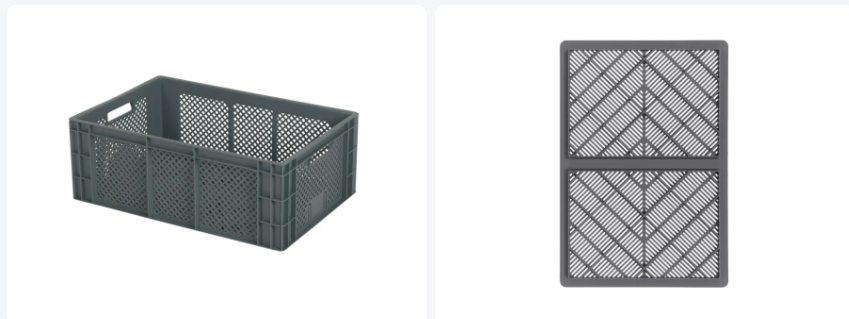

Bac gerbable 600x400xH223mm ajou. gris

Spécifications du produit

Dimensions externes (L x L x H)	600 x 400 x 223 mm
Dimensions internes (L x L x H)	568 x 368 x 209 mm
Poignées	Ouvertes (2 anses)
Parois laterales	Perforation à mailles fines
Numéro d'article	30.421.19.1
Poids (kg)	1,75 kg
Résistance à la température	De -40°C à +70°C
Couleur	Gris
Fond	Perforation à mailles fines, renforcé et apte au gerbage sur des bacs gerbables de 400 x 300 mm (modèle de fond 19)
Quantité par palette	40

Propriétés

Caisse perforée avec poignées ouvertes

Dotée de porte-étiquettes intégrés sur les deux longs côtés

Caisse idéale pour stocker ou transporter des objets plus petits, y compris des aliments

Accessoires assortis