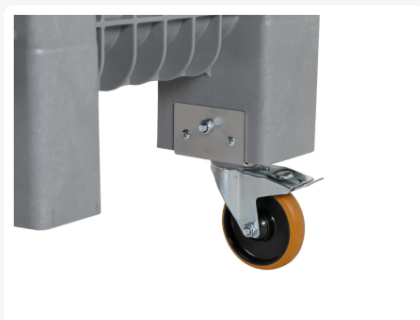

Numéro d'article: 83271890.ZW

Impression possible

Caisse-palette CB3 High mobile - 1200 x 1000 mm - 4 roulettes pivotantes - bandage en PU