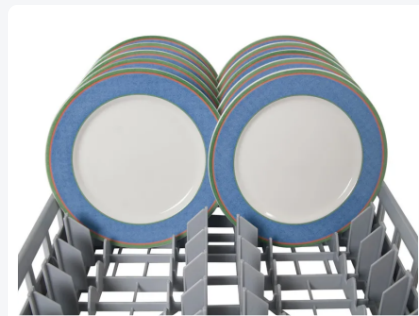

Casier à assiettes 600x500xH120mm gris

Spécifications du produit

Dimensions externes (L x L x H)	600 x 500 x 120 mm
Dimensions internes (L x L x H)	570 x 470 x 85 mm
Poignées	Ouvertes, donc plus facile à porter
Parois laterales	Ouvertes, pour un rinçage optimal et un séchage plus rapide
Matériaux	PP
Numéro d'article	50.XLP
Poids (kg)	2 kg
Résistance à la température	De -30°C à +80°C
Couleur	Gris
Fond	Ajouré à gros trous, renforcé
Numéro d'Article Européen	7424908599566

Propriétés

Le casier à assiettes 50.XLP convient pour 22 grandes assiettes, Ø 250-285 mm ; le casier permet en plus une charge mixte d'assiettes plates et creuses.

Grâce à la conception spéciale du casier à assiettes 50.XLP, les assiettes ne se touchent pas, même à pleine charge.