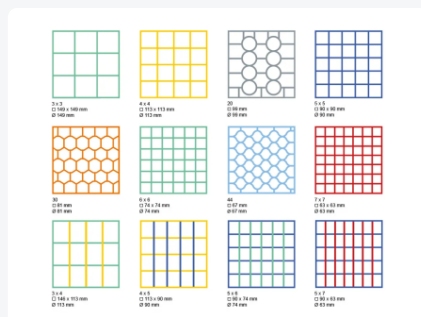

Casier à verres 50.NK.110 - hauteur du verre de 74 mm à 130 mm

Spécifications du produit

Dimensions externes (L x L x H)	500 x 500 mm
Poignées	Ouvertes, donc plus facile à porter
Parois laterales	Ouvertes, pour un rinçage optimal et un séchage plus rapide
Matériaux	PP
Numéro d'article	50.NK.110
Couleur	Bleu
Fond	Ouvert et spécialement renforcé, idéal pour l

Propriétés

Convient pour l'utilisation dans les lave-vaisselle à avancement automatique de casiers équipés de crochets de transport.

La carte de mesure permet de déterminer aisément l'aménagement et la hauteur du casier adéquats. Demandez une carte de mesure par téléphone ou par notre formulaire de contact.