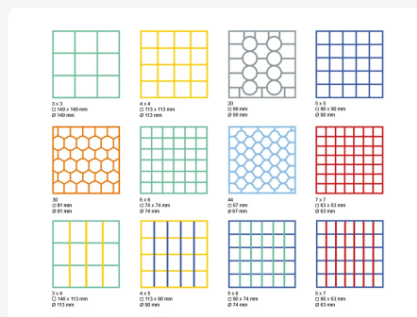

Casier à verres 50.NK.160 - hauteur du verre de 190 mm à 240 mm

Spécifications du produit

Dimensions externes (L x L x H)	500 x 500 mm
Poignées	Ouvertes, donc plus facile à porter
Parois laterales	Ouvertes, pour un rinçage optimal et un séchage plus rapide
Matériaux	PP
Numéro d'article	50.NK.160
Couleur	Bleu
Fond	Ouvert et spécialement renforcé, idéal pour l

Propriétés

Convient pour l'utilisation dans les lave-vaisselle à avancement automatique de casiers équipés de crochets de transport.

La carte de mesure permet de déterminer aisément l'aménagement et la hauteur du casier adéquats. Demandez une carte de mesure par téléphone ou par notre formulaire de contact.

Les clips de couleurs se clipsent sur 4 côtés dans le casier; adéquats pour l'identification du contenu etc. (voir accessoires)

Un résultat de rinçage optimal grâce à la construction ouverte

Description