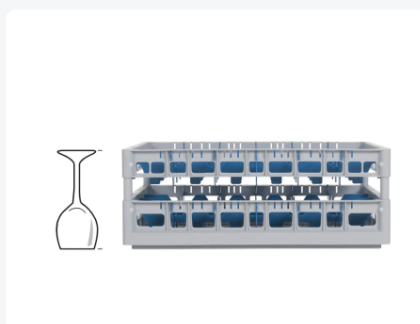

Casier à verres Clixrack 600

Spécifications du produit

Dimensions externes (L x L x H)	600 x 400 mm
Poignées	Poignées ouvertes dans le casier inférieur ainsi que dans le cadre supérieur, donc plus facile à porter
Parois laterales	Ouvertes, pour un rinçage optimal et un séchage plus rapide
Matériaux	PP
Numéro d'article	50.CR.620.P
Fond	Ouvert et spécialement renforcé, idéal pour manipulation par machines de transport avec crochets

Propriétés

Le type de séparateur pour le Clixrack dépend du diamètre du verre. Le cadre de mesure vous permet de déterminer aisément la séparation de casier qui répond à vos besoins.

Les casiers à verres Clixrack 600 sont appropriés pour conteneurs roulants 600 x 800 mm, demi-palettes EURO 800 x 600 mm, palettes EURO 1200 x 800 mm et palettes industrielles 1200 x 1000 mm.

Les casiers lave-vaisselle Clixrack 600 sont compatibles avec la plupart des bacs gerbables Euronorm 600 x 400 mm. Les bacs gerbables 400 x 300 mm sont compatibles avec les Clixrack 600.

Le casier de lavage Clixrack est muni sur 4 côtés d'emplacements pour clips de couleur pour indiquer du contenu, etc.