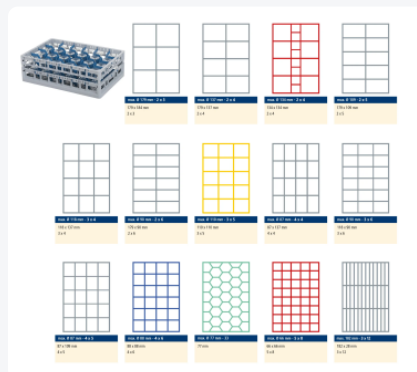

Casier à verres Clixrack 600

Spécifications du produit

Dimensions externes (L x L x H)	600 x 400 mm
Poignées	Poignées ouvertes dans le casier inférieur ainsi que dans le cadre supérieur, donc plus facile à porter
Parois laterales	Ouvertes, pour un rinçage optimal et un séchage plus rapide
Matériaux	PP
Numéro d'article	50.CR.620.P
Fond	Ouvert et spécialement renforcé, idéal pour manipulation par machines de transport avec crochets

Propriétés

Le type de séparateur pour le Clixrack dépend du diamètre du verre. Le cadre de mesure vous permet de déterminer aisément la séparation de casier qui répond à vos besoins.

Les casiers à verres Clixrack 600 sont appropriés pour conteneurs roulants 600 x 800 mm, demi-palettes EURO 800 x 600 mm, palettes EURO 1200 x 800 mm et palettes industrielles 1200 x 1000 mm.

Les casiers lave-vaisselle Clixrack 600 sont compatibles avec la plupart des bacs gerbables Euronorm 600 x 400 mm. Les bacs gerbables 400 x 300 mm sont compatibles avec les Clixrack 600.

Le casier de lavage Clixrack est muni sur 4 côtés d'emplacements pour clips de couleur pour indiquer du contenu, etc.