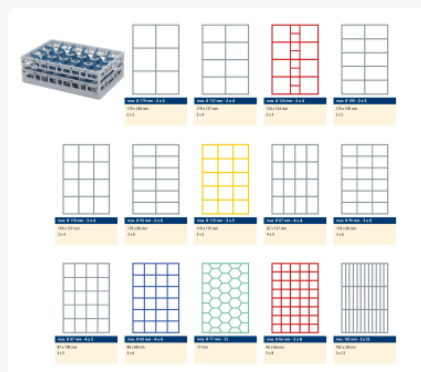

Casier à verres pour 24 verres avec un Ø maximal de 88 mm

Spécifications du produit

Dimensions externes (L x L x H)	600 x 400 mm
Matériaux	PP
Numéro d'article	50.CR.620.P.24.10
Couleur	Noir
Diamètre maximal du verre	88

Propriétés

La variante de panier représentée est équipée d'une fenêtre supérieure, assemblée avec des rallonges de tube.

Variante de couleur exclusive conçue pour le secteur événementiel.

Le panier à verres BLACK LINE est doté d'une séparation en 24 compartiments, à la fois dans le panier de base et dans le cadre supérieur. Diamètre maximal du verre : 88 mm.

Les paniers Clixrack comportent des supports sur les quatre côtés pour des étiquettes de couleur, destinées à l'identification du contenu, etc.

Grâce à la construction à double fond, le panier lave-vaisselle est adapté à une utilisation dans des machines de transport de paniers avec des crochets de transport.