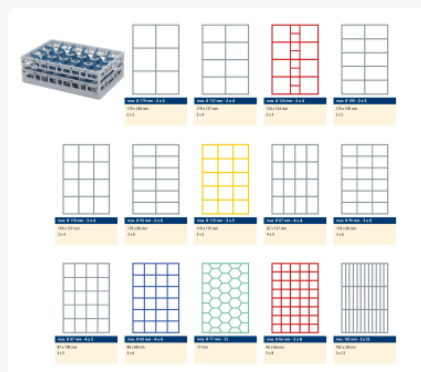

Casier à verres pour 33 verres avec un Ø maximal de 77 mm

Spécifications du produit

Dimensions externes (L x L x H)	600 x 400 mm
Matériaux	PP
Numéro d'article	50.CR.620.P.33.10
Couleur	Noir
Diamètre maximal du verre	77

Propriétés

La variante de panier représentée est équipée d'un cadre supérieur, assemblé avec des rallonges de tube.

Variante de couleur exclusive pour le secteur événementiel.

Le panier à verres BLACK LINE dispose d'une division en 33 compartiments, à la fois dans le panier de base et dans le cadre supérieur. Diamètre maximal du verre : 77 mm.

La construction ouverte des paniers assure des résultats de rinçage optimaux.

Le système Clixrack offre une large gamme de divisions de compartiments standard

Le type de division de compartiments pour le Clixrack dépend du diamètre du verre. Une charte de tailles détermine facilement la disposition adaptée du panier. Contactez-nous pour obtenir la charte de tailles.

Les paniers Clixrack comportent des supports sur les quatre côtés pour des étiquettes de couleur, destinées à l'identification du contenu, etc.

La construction à double fond rend le panier lave-vaisselle adapté à une utilisation dans des machines de transport de paniers avec crochets de transport.