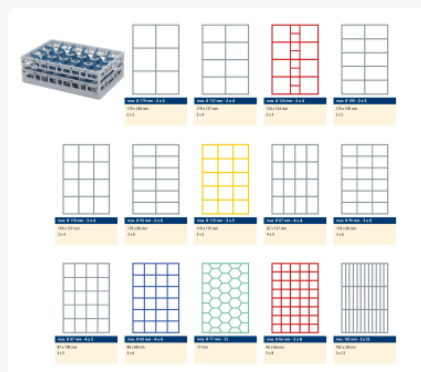

Casier à verres pour 40 verres avec un Ø maximal de 66 mm