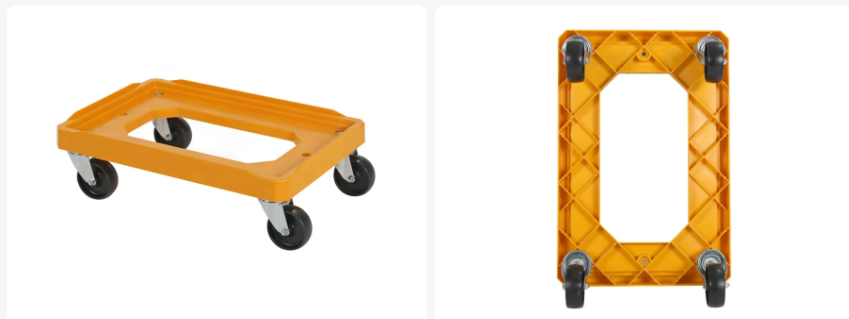

Chariot en plastique - universel 600 x 400 mm - Jaune

Spécifications du produit

Dimensions externes (L x L x H) 615 x 415 x 185 mm

Capacité de charge dynamique 250 kg

Matériaux ABS

Numéro d'article 2800.510.312

Poids (kg) 4,2 kg

Couleur Orange

Propriétés

Le cadre est doté d'une structure profilée adaptée à des bacs de différentes dimensions.

Équipé de 4 roues pivotantes ••Ø 100 avec bande de roulement en PP et chape galvanisée.

Description

Dolly en plastique 615 x 415 x H185 mm. Le socle est équipé de quatre roulettes pivotantes galvanisées avec des roues en plastique Ø100 mm (PP). Pour le transport facile de contenants de 600 x 400 mm ou deux bacs de 400 x 300 mm. Le socle mobile est très résistant et constitue donc un excellent outil pour déplacer des bacs et des caisses de norme Euro. En raison de la forme étagée du cadre, il convient également particulièrement aux contenants avec des dimensions de fond déviantes, tels que des bacs emboîtables avec une forme conique.