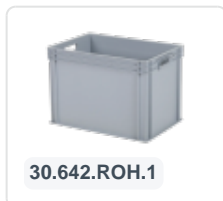

Accessoires assortis