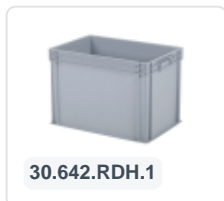

Accessoires assortis