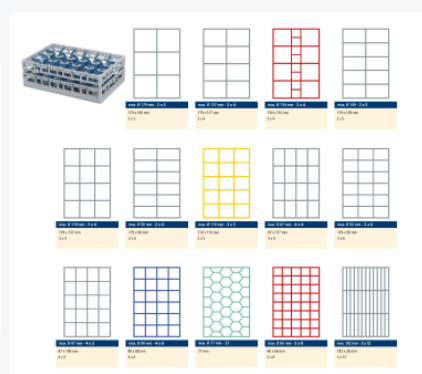

Clixrack casier à verres de 600 x 400 mm - hauteur maximale du verre 125 mm – Avec une cloison de 33 compartiments – Ø de verre maximal 77 mm

Spécifications du produit

Dimensions externes (L x L x H)	600 x 400 x 165 mm
Dimensions internes (L x L x H)	563 x 363 x 125 mm
Poignées	Poignées ouvertes, donc plus facile à porter
Parois laterales	Ouvertes, pour un rinçage optimal et un séchage plus rapide
Matériaux	PP
Numéro d'article	50.CR.621.125155.33.10
Couleur	Noir
Fond	Ouvert et spécialement renforcé, idéal pour manipulation par machines de transport avec crochets
Hauteur maximale du verre	125
Diamètre maximal du verre	77

Propriétés

Le Clixrack 50.CR.621.125155.33.10 a une séparation en compartiments de 4 x 6 dans le panier.

La division des compartiments peut être équipée de clips de séparation pour éviter d'endommager les éventuelles poignées.

Les paniers lave-vaisselle Clixrack sont empilables entre eux avec la plupart des bacs empilables conformes à la norme Euro de 600 x 400 mm. Les bacs empilables de 400 x 300 mm peuvent être empilés sur les paniers Clixrack.

Les paniers Clixrack ont des supports 4 côtés pour les clips de couleur ; prévus pour les indications de contenu, etc.

Grâce à la construction à double fond, le panier lave-vaisselle est adapté à une utilisation dans les machines de transport de paniers avec des crochets de transport.