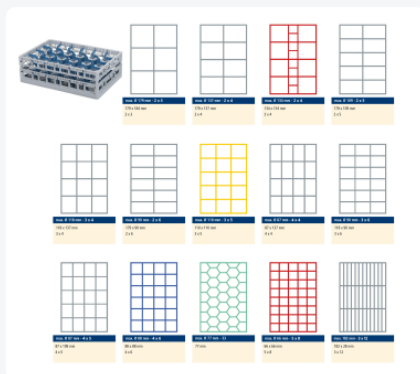

Clixrack casier à verres de 600 x 400 mm - hauteur maximale du verre 125 mm – Avec une cloison de 5 x 8 – Ø de verre maximal 66 mm

Spécifications du produit

Dimensions externes (L x L x H)	600 x 400 x 165 mm
Dimensions internes (L x L x H)	563 x 363 x 125 mm
Poignées	Poignées ouvertes, donc plus facile à porter
Parois laterales	Ouvertes, pour un rinçage optimal et un séchage plus rapide
Matériaux	PP
Numéro d'article	50.CR.621.125155.40.10
Couleur	Noir
Fond	Ouvert et spécialement renforcé, idéal pour manipulation par machines de transport avec crochets
Hauteur maximale du verre	125
Diamètre maximal du verre	66

Propriétés

Le Clixrack 50.CR.621.125155.40.10 a une séparation en compartiments de 5 x 8 dans le panier.

La division des compartiments peut être équipée de clips de séparation pour éviter d'endommager les éventuelles poignées.

Les paniers lave-vaisselle Clixrack sont empilables entre eux avec la plupart des bacs empilables conformes à la norme Euro de 600 x 400 mm. Les bacs empilables de 400 x 300 mm peuvent être empilés sur les paniers Clixrack.

Description

Panier lave-vaisselle Clixrack (600 x 400 x H 125 mm) avec une division de 5 x 8 compartiments. Convient pour des articles d'une hauteur maximale de 125 mm.

Les paniers Clixrack ont des supports sur les 4 côtés pour des clips de couleur permettant l'étiquetage ou l'indication du contenu. Les paniers Clixrack sont stables lorsqu'ils sont empilés, même avec d'autres conteneurs et caisses de norme Euro. En raison de leur taille standard Euro, ils s'adaptent parfaitement aux cadres mobiles, aux chariots roulants ou aux palettes (en plastique).