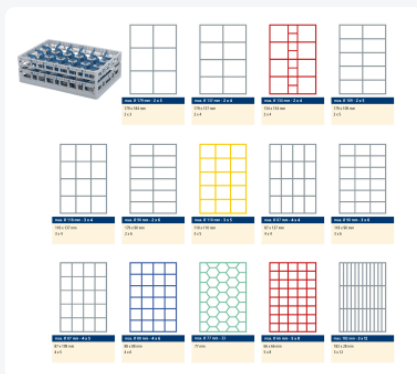

Clixrack casier à verres de 600 x 400 mm - hauteur maximale du verre 140 mm – Avec une cloison bleue de 4 x 6 – Ø de verre maximal 88 mm

Spécifications du produit

Dimensions externes (L x L x H)	600 x 400 x 180 mm
Dimensions internes (L x L x H)	563 x 363 x 140 mm
Poignées	Poignées ouvertes, donc plus facile à porter
Parois laterales	Ouvertes, pour un rinçage optimal et un séchage plus rapide
Matériaux	PP
Numéro d'article	50.CR.621.140170.24
Couleur	Gris
Fond	Ouvert et spécialement renforcé, idéal pour manipulation par machines de transport avec crochets
Hauteur maximale du verre	140
Diamètre maximal du verre	88

Propriétés

Le Clixrack 50.CR.621.140170.24 a une séparation en compartiments de 4 x 6 dans le panier.

La division des compartiments peut être équipée de clips de séparation pour éviter d'endommager les éventuelles poignées.

Les paniers lave-vaisselle Clixrack sont empilables entre eux avec la plupart des bacs empilables conformes à la norme Euro de 600 x 400 mm. Les bacs empilables de 400 x 300 mm peuvent être empilés sur les paniers Clixrack.

Description

Panier lave-vaisselle Clixrack (600 x 400 x H 140 mm) avec une division de 4 x 6 compartiments. Convient pour des articles d'une hauteur maximale de 140 mm.

Les paniers Clixrack ont des supports sur les 4 côtés pour des clips de couleur permettant l'étiquetage ou l'indication du contenu. Les paniers Clixrack sont stables lorsqu'ils sont empilés, même avec d'autres conteneurs et caisses de norme Euro. En raison de leur taille standard Euro, ils s'adaptent parfaitement aux cadres mobiles, aux chariots roulants ou aux palettes (en plastique).