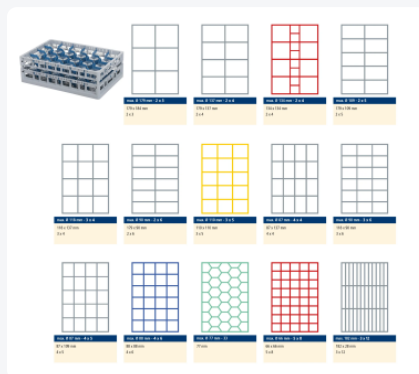

# Clixrack casier à verres de 600 x 400 mm - hauteur maximale du verre 140 mm – Avec une cloison rouge de 2 x 4 – Ø de verre maximal 134mm

## Spécifications du produit

Dimensions externes (L x L x H)	600 x 400 x 180 mm
Dimensions internes (L x L x H)	563 x 363 x 140 mm
Poignées	Poignées ouvertes, donc plus facile à porter
Parois laterales	Ouvertes, pour un rinçage optimal et un séchage plus rapide
Matériaux	PP
Numéro d'article	50.CR.621.140170.08
Couleur	Gris
Fond	Ouvert et spécialement renforcé, idéal pour manipulation par machines de transport avec crochets
Hauteur maximale du verre	140
Diamètre maximal du verre	134

## Propriétés

**Le Clixrack 50.CR.600.06 a une division en 2 x 3 compartiments dans le panier.**

**La division des compartiments peut être équipée de clips de séparation pour éviter d'endommager les éventuelles poignées.**

## Description

Panier lave-vaisselle Clixrack (600 x 400 x H 140 mm) avec une division de 2 x 4 compartiments. Convient pour des articles d'une hauteur maximale de 140 mm.

Les paniers Clixrack ont des supports sur les 4 côtés pour des clips de couleur permettant l'étiquetage ou l'indication du contenu. Les paniers Clixrack sont stables lorsqu'ils sont empilés, même avec d'autres conteneurs et caisses de norme Euro. En raison de leur taille standard Euro, ils s'adaptent parfaitement aux cadres mobiles, aux chariots roulants ou aux palettes (en plastique).