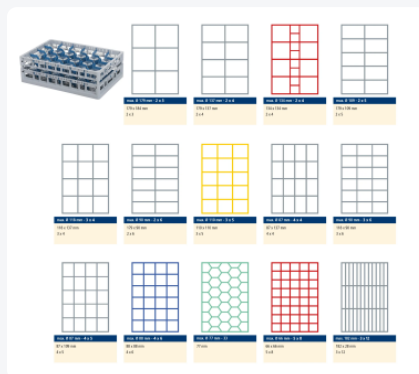

Clixrack casier à verres de 600 x 400 mm - hauteur maximale du verre 155 mm – Avec une cloison bleue de 4 x 6 – Ø de verre maximal 88 mm

Spécifications du produit

Dimensions externes (L x L x H)	600 x 400 x 195 mm
Dimensions internes (L x L x H)	563 x 363 x 155 mm
Poignées	Poignées ouvertes, donc plus facile à porter
Parois laterales	Ouvertes, pour un rinçage optimal et un séchage plus rapide
Matériaux	PP
Numéro d'article	50.CR.621.155185.24
Couleur	Gris
Fond	Ouvert et spécialement renforcé, idéal pour manipulation par machines de transport avec crochets
Hauteur maximale du verre	155
Diamètre maximal du verre	88

Propriétés

Le Clixrack 50.CR.621.155185.24 a une séparation en compartiments de 4 x 6 dans le panier.

La division des compartiments peut être équipée de clips de séparation pour éviter d'endommager les éventuelles poignées.

Les paniers lave-vaisselle Clixrack sont empilables entre eux avec la plupart des bacs empilables conformes à la norme Euro de 600 x 400 mm. Les bacs empilables de 400 x 300 mm peuvent être empilés sur les paniers Clixrack.

Description

Panier lave-vaisselle Clixrack (600 x 400 x H 155 mm) avec une division de 4 x 6 compartiments. Convient pour des articles d'une hauteur maximale de 155 mm.

Les paniers Clixrack ont des supports sur les 4 côtés pour des clips de couleur permettant l'étiquetage ou l'indication du contenu. Les paniers Clixrack sont stables lorsqu'ils sont empilés, même avec d'autres conteneurs et caisses de norme Euro. En raison de leur taille standard Euro, ils s'adaptent parfaitement aux cadres mobiles, aux chariots roulants ou aux palettes (en plastique).