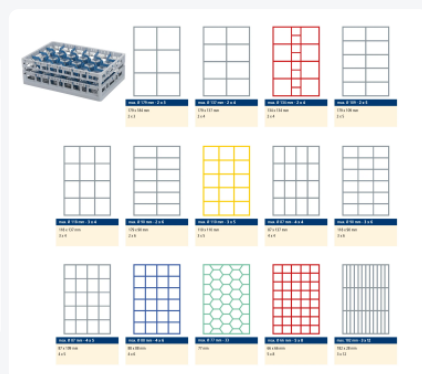

Clixrack casier à verres de 600 x 400 mm - hauteur maximale du verre 170 mm – Avec une cloison de 3 x 5 – Ø de verre maximal 110 mm

Spécifications du produit

Dimensions externes (L x L x H)	600 x 400 x 210 mm
Dimensions internes (L x L x H)	563 x 363 x 170 mm
Poignées	Poignées ouvertes, donc plus facile à porter
Parois laterales	Ouvertes, pour un rinçage optimal et un séchage plus rapide
Matériaux	PP
Numéro d'article	50.CR.621.170200.15.10
Couleur	Noir
Fond	Ouvert et spécialement renforcé, idéal pour manipulation par machines de transport avec crochets
Hauteur maximale du verre	170
Diamètre maximal du verre	110

Propriétés

Le Clixrack 50.CR.621.170200.15.10 a une séparation en compartiments de 3 x 5 dans le panier.

La division des compartiments peut être équipée de clips de séparation pour éviter d'endommager les éventuelles poignées.

Les paniers lave-vaisselle Clixrack sont empilables entre eux avec la plupart des bacs empilables conformes à la norme Euro de 600 x 400 mm. Les bacs empilables de 400 x 300 mm peuvent être empilés sur les paniers Clixrack.

Description

Panier lave-vaisselle Clixrack (600 x 400 x H 170 mm) avec une division de 3 x 5 compartiments. Convient pour des articles d'une hauteur maximale de 170 mm.

Les paniers Clixrack ont des supports sur les 4 côtés pour des clips de couleur permettant l'étiquetage ou l'indication du contenu. Les paniers Clixrack sont stables lorsqu'ils sont empilés, même avec d'autres conteneurs et caisses de norme Euro. En raison de leur taille standard Euro, ils s'adaptent parfaitement aux cadres mobiles, aux chariots roulants ou aux palettes (en plastique).