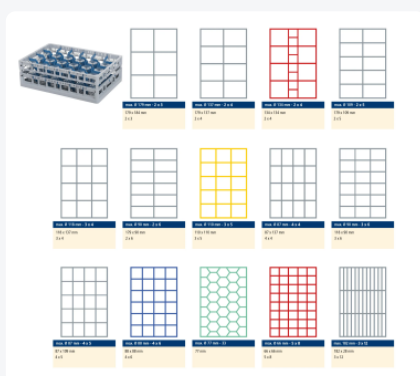

Clixrack casier à verres de 600 x 400 mm - hauteur maximale du verre 185 mm – Avec une cloison de 33 compartiments – Ø de verre maximal 77 mm

Spécifications du produit

Dimensions externes (L x L x H)	600 x 400 x 225 mm
Dimensions internes (L x L x H)	563 x 363 x 185 mm
Poignées	Poignées ouvertes, donc plus facile à porter
Parois laterales	Ouvertes, pour un rinçage optimal et un séchage plus rapide
Matériaux	PP
Numéro d'article	50.CR.621.185215.33.10
Couleur	Noir
Fond	Ouvert et spécialement renforcé, idéal pour manipulation par machines de transport avec crochets
Hauteur maximale du verre	185
Diamètre maximal du verre	77

Propriétés

Le Clixrack 50.CR.621.185215.33.10 a une séparation en compartiments de 4 x 6 dans le panier.

La division des compartiments peut être équipée de clips de séparation pour éviter d'endommager les éventuelles poignées.

Les paniers lave-vaisselle Clixrack sont empilables entre eux avec la plupart des bacs empilables conformes à la norme Euro de 600 x 400 mm. Les bacs empilables de 400 x 300 mm peuvent être empilés sur les paniers Clixrack.

Les paniers Clixrack ont des supports 4 côtés pour les clips de couleur ; prévus pour les indications de contenu, etc.

Grâce à la construction à double fond, le panier lave-vaisselle est adapté à une utilisation dans les machines de transport de paniers avec des crochets de transport.