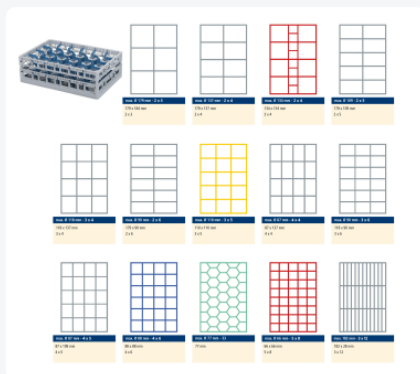

Clixrack casier à verres de 600 x 400 mm - hauteur maximale du verre 185 mm – Avec une cloison de 4 x 6 – Ø de verre maximal 88 mm

Spécifications du produit

Dimensions externes (L x L x H)	600 x 400 x 225 mm
Dimensions internes (L x L x H)	563 x 363 x 185 mm
Poignées	Poignées ouvertes, donc plus facile à porter
Parois laterales	Ouvertes, pour un rinçage optimal et un séchage plus rapide
Matériaux	PP
Numéro d'article	50.CR.621.185215.24.10
Couleur	Noir
Fond	Ouvert et spécialement renforcé, idéal pour manipulation par machines de transport avec crochets
Hauteur maximale du verre	185
Diamètre maximal du verre	88

Propriétés

Le Clixrack 50.CR.621.185215.24.10 a une séparation en compartiments de 4 x 6 dans le panier.

La division des compartiments peut être équipée de clips de séparation pour éviter d'endommager les éventuelles poignées.

Les paniers lave-vaisselle Clixrack sont empilables entre eux avec la plupart des bacs empilables conformes à la norme Euro de 600 x 400 mm. Les bacs empilables de 400 x 300 mm peuvent être empilés sur les paniers Clixrack.

Description

Panier lave-vaisselle Clixrack (600 x 400 x H 185 mm) avec une division de 4 x 6 compartiments. Convient pour des articles d'une hauteur maximale de 185 mm.

Les paniers Clixrack ont des supports sur les 4 côtés pour des clips de couleur permettant l'étiquetage ou l'indication du contenu. Les paniers Clixrack sont stables lorsqu'ils sont empilés, même avec d'autres conteneurs et caisses de norme Euro. En raison de leur taille standard Euro, ils s'adaptent parfaitement aux cadres mobiles, aux chariots roulants ou aux palettes (en plastique).