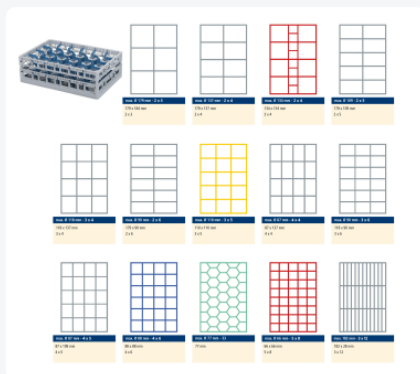

Clixrack casier à verres de 600 x 400 mm - hauteur maximale du verre 200 mm – Avec une cloison de 2 x 4 – Ø de verre maximal 134mm

Spécifications du produit

Dimensions externes (L x L x H)	600 x 400 x 240 mm
Dimensions internes (L x L x H)	563 x 363 x 200 mm
Poignées	Poignées ouvertes, donc plus facile à porter
Parois laterales	Ouvertes, pour un rinçage optimal et un séchage plus rapide
Matériaux	PP
Numéro d'article	50.CR.621.200230.08.10
Couleur	Noir
Fond	Ouvert et spécialement renforcé, idéal pour manipulation par machines de transport avec crochets
Hauteur maximale du verre	200
Diamètre maximal du verre	134

Propriétés

Le Clixrack 50.CR.600.06 a une division en 2 x 3 compartiments dans le panier.

La division des compartiments peut être équipée de clips de séparation pour éviter d'endommager les éventuelles poignées.

Les paniers lave-vaisselle Clixrack sont empilables entre eux avec la plupart des bacs empilables conformes à la norme Euro de 600 x 400 mm. Les bacs empilables de 400 x 300 mm peuvent être empilés sur les paniers Clixrack.

Description

Panier lave-vaisselle Clixrack (600 x 400 x H 200 mm) avec une division de 2 x 4 compartiments. Convient pour des articles d'une hauteur maximale de 200 mm.

Les paniers Clixrack ont des supports sur les 4 côtés pour des clips de couleur permettant l'étiquetage ou l'indication du contenu. Les paniers Clixrack sont stables lorsqu'ils sont empilés, même avec d'autres conteneurs et caisses de norme Euro. En raison de leur taille standard Euro, ils s'adaptent parfaitement aux cadres mobiles, aux chariots roulants ou aux palettes (en plastique).