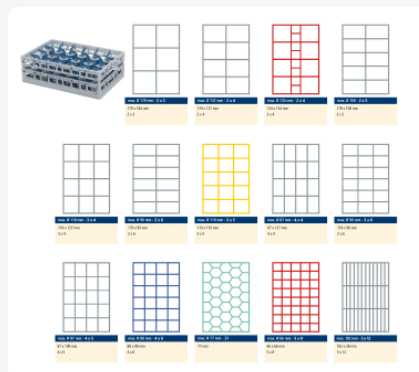

Clixrack casier à verres de 600 x 400 mm - hauteur maximale du verre 200 mm – Avec une cloison jaunes de 3 x 5 – Ø de verre maximal 110 mm

Spécifications du produit

Dimensions externes (L x L x H)	600 x 400 x 240 mm
Dimensions internes (L x L x H)	563 x 363 x 200 mm
Poignées	Poignées ouvertes, donc plus facile à porter
Parois laterales	Ouvertes, pour un rinçage optimal et un séchage plus rapide
Matériaux	PP
Numéro d'article	50.CR.621.200230.15
Couleur	Gris
Fond	Ouvert et spécialement renforcé, idéal pour manipulation par machines de transport avec crochets
Hauteur maximale du verre	200
Diamètre maximal du verre	110

Propriétés

Le Clixrack 50.CR.621.200230.15 a une séparation en compartiments de 3 x 5 dans le panier.

La division des compartiments peut être équipée de clips de séparation pour éviter d'endommager les éventuelles poignées.

Les paniers lave-vaisselle Clixrack sont empilables entre eux avec la plupart des bacs empilables conformes à la norme Euro de 600 x 400 mm. Les bacs empilables de 400 x 300 mm peuvent être empilés sur les paniers Clixrack.

Description

Panier lave-vaisselle Clixrack (600 x 400 x H 200 mm) avec une division de 3 x 5 compartiments. Convient pour des articles d'une hauteur maximale de 200 mm.

Les paniers Clixrack ont des supports sur les 4 côtés pour des clips de couleur permettant l'étiquetage ou l'indication du contenu. Les paniers Clixrack sont stables lorsqu'ils sont empilés, même avec d'autres conteneurs et caisses de norme Euro. En raison de leur taille standard Euro, ils s'adaptent parfaitement aux cadres mobiles, aux chariots roulants ou aux palettes (en plastique).