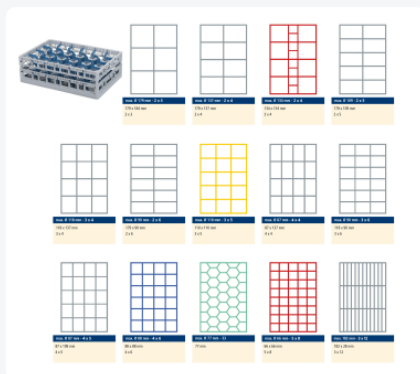

Clixrack casier à verres de 600 x 400 mm - hauteur maximale du verre 215 mm – Avec une cloison de 2 x 4 – Ø de verre maximal 134mm

Spécifications du produit

Dimensions externes (L x L x H)	600 x 400 x 255 mm
Dimensions internes (L x L x H)	563 x 363 x 215 mm
Poignées	Poignées ouvertes, donc plus facile à porter
Parois laterales	Ouvertes, pour un rinçage optimal et un séchage plus rapide
Matériaux	PP
Numéro d'article	50.CR.621.215245.08.10
Couleur	Noir
Fond	Ouvert et spécialement renforcé, idéal pour manipulation par machines de transport avec crochets
Hauteur maximale du verre	215
Diamètre maximal du verre	134

Propriétés

Le Clixrack 50.CR.600.06 a une division en 2 x 3 compartiments dans le panier.

La division des compartiments peut être équipée de clips de séparation pour éviter d'endommager les éventuelles poignées.

Les paniers lave-vaisselle Clixrack sont empilables entre eux avec la plupart des bacs empilables conformes à la norme Euro de 600 x 400 mm. Les bacs empilables de 400 x 300 mm peuvent être empilés sur les paniers Clixrack.

Description

Panier lave-vaisselle Clixrack (600 x 400 x H 215 mm) avec une division de 2 x 4 compartiments. Convient pour des articles d'une hauteur maximale de 215 mm.

Les paniers Clixrack ont des supports sur les 4 côtés pour des clips de couleur permettant l'étiquetage ou l'indication du contenu. Les paniers Clixrack sont stables lorsqu'ils sont empilés, même avec d'autres conteneurs et caisses de norme Euro. En raison de leur taille standard Euro, ils s'adaptent parfaitement aux cadres mobiles, aux chariots roulants ou aux palettes (en plastique).