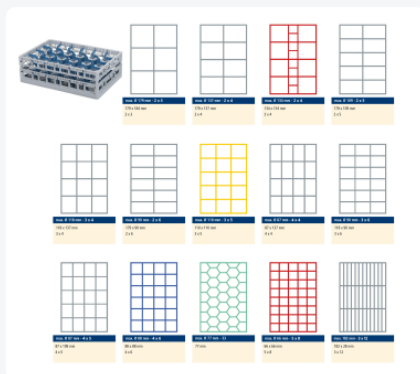

## Spécifications du produit

Dimensions externes (L x L x H)	600 x 400 x 255 mm
Dimensions internes (L x L x H)	563 x 363 x 215 mm
Poignées	Poignées ouvertes, donc plus facile à porter
Parois laterales	Ouvertes, pour un rinçage optimal et un séchage plus rapide
Matériaux	PP
Numéro d'article	50.CR.621.215245.24.10
Couleur	Noir
Fond	Ouvert et spécialement renforcé, idéal pour manipulation par machines de transport avec crochets
Hauteur maximale du verre	215
Diamètre maximal du verre	88

## Propriétés

Le Clixrack 50.CR.621.215245.24.10 a une séparation en compartiments de 4 x 6 dans le panier.

La division des compartiments peut être équipée de clips de séparation pour éviter d'endommager les éventuelles poignées.

Les paniers lave-vaisselle Clixrack sont empilables entre eux avec la plupart des bacs empilables conformes à la norme Euro de 600 x 400 mm. Les bacs empilables de 400 x 300 mm peuvent être empilés sur les paniers Clixrack.

## Description

Panier lave-vaisselle Clixrack (600 x 400 x H 215 mm) avec une division de 4 x 6 compartiments. Convient pour des articles d'une hauteur maximale de 215 mm.

Les paniers Clixrack ont des supports sur les 4 côtés pour des clips de couleur permettant l'étiquetage ou l'indication du contenu. Les paniers Clixrack sont stables lorsqu'ils sont empilés, même avec d'autres conteneurs et caisses de norme Euro. En raison de leur taille standard Euro, ils s'adaptent parfaitement aux cadres mobiles, aux chariots roulants ou aux palettes (en plastique).