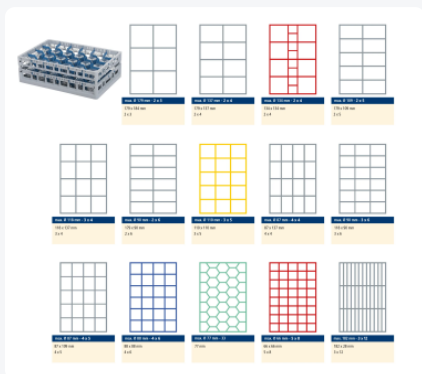

Clixrack casier à verres de 600 x 400 mm - hauteur maximale du verre 230 mm – Avec une cloison de 3 x 5 – Ø de verre maximal 110 mm

Spécifications du produit

Dimensions externes (L x L x H)	600 x 400 x 270 mm
Dimensions internes (L x L x H)	563 x 363 x 230 mm
Poignées	Poignées ouvertes, donc plus facile à porter
Parois laterales	Ouvertes, pour un rinçage optimal et un séchage plus rapide
Matériaux	PP
Numéro d'article	50.CR.620.200230.15.10
Couleur	Noir
Fond	Ouvert et spécialement renforcé, idéal pour manipulation par machines de transport avec crochets
Hauteur maximale du verre	230
Diamètre maximal du verre	110

Propriétés

Le Clixrack 50.CR.620.200230.15.10 a une séparation en compartiments de 3 x 5 dans le panier.

La division des compartiments peut être équipée de clips de séparation pour éviter d'endommager les éventuelles poignées.

Les paniers lave-vaisselle Clixrack sont empilables entre eux avec la plupart des bacs empilables conformes à la norme Euro de 600 x 400 mm. Les bacs empilables de 400 x 300 mm peuvent être empilés sur les paniers Clixrack.

Description

Panier lave-vaisselle Clixrack (600 x 400 x H 230 mm) avec une division de 3 x 5 compartiments. Convient pour des articles d'une hauteur maximale de 230 mm.

Les paniers Clixrack ont des supports sur les 4 côtés pour des clips de couleur permettant l'étiquetage ou l'indication du contenu. Les paniers Clixrack sont stables lorsqu'ils sont empilés, même avec d'autres conteneurs et caisses de norme Euro. En raison de leur taille standard Euro, ils s'adaptent parfaitement aux cadres mobiles, aux chariots roulants ou aux palettes (en plastique).