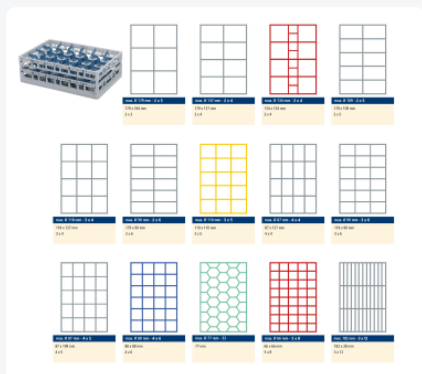

Clixrack casier à verres de 600 x 400 mm - hauteur maximale du verre 230 mm – Avec une cloison de 3 x 5 – Ø de verre maximal 110 mm

Spécifications du produit

Dimensions externes (L x L x H)	600 x 400 x 270 mm
Dimensions internes (L x L x H)	563 x 363 x 230 mm
Poignées	Poignées ouvertes, donc plus facile à porter
Parois laterales	Ouvertes, pour un rinçage optimal et un séchage plus rapide
Matériaux	PP
Numéro d'article	50.CR.620.200230.15.10
Couleur	Noir
Fond	Ouvert et spécialement renforcé, idéal pour manipulation par machines de transport avec crochets
Hauteur maximale du verre	230
Diamètre maximal du verre	110

Propriétés

Le Clixrack 50.CR.620.200230.15.10 a une séparation en compartiments de 3 x 5 dans le panier.

La division des compartiments peut être équipée de clips de séparation pour éviter d'endommager les éventuelles poignées.

Les paniers lave-vaisselle Clixrack sont empilables entre eux avec la plupart des bacs empilables conformes à la norme Euro de 600 x 400 mm. Les bacs empilables de 400 x 300 mm peuvent être empilés sur les paniers Clixrack.

Description

Panier lave-vaisselle Clixrack (600 x 400 x H 230 mm) avec une division de 3 x 5 compartiments. Convient pour des articles d'une hauteur maximale de 230 mm.

Les paniers Clixrack ont des supports sur les 4 côtés pour des clips de couleur permettant l'étiquetage ou l'indication du contenu. Les paniers Clixrack sont stables lorsqu'ils sont empilés, même avec d'autres conteneurs et caisses de norme Euro. En raison de leur taille standard Euro, ils s'adaptent parfaitement aux cadres mobiles, aux chariots roulants ou aux palettes (en plastique).