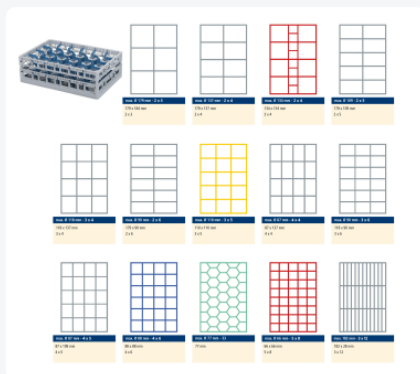

## Spécifications du produit

Dimensions externes (L x L x H)	600 x 400 x 285 mm
Dimensions internes (L x L x H)	563 x 363 x 245 mm
Poignées	Poignées ouvertes, donc plus facile à porter
Parois laterales	Ouvertes, pour un rinçage optimal et un séchage plus rapide
Matériaux	PP
Numéro d'article	50.CR.620.215245.40.10
Couleur	Noir
Fond	Ouvert et spécialement renforcé, idéal pour manipulation par machines de transport avec crochets
Hauteur maximale du verre	245
Diamètre maximal du verre	66

## Propriétés

Le Clixrack 50.CR.620.215245.40.10 a une séparation en compartiments de 5 x 8 dans le panier.

La division des compartiments peut être équipée de clips de séparation pour éviter d'endommager les éventuelles poignées.

Les paniers lave-vaisselle Clixrack sont empilables entre eux avec la plupart des bacs empilables conformes à la norme Euro de 600 x 400 mm. Les bacs empilables de 400 x 300 mm peuvent être empilés sur les paniers Clixrack.

## Description

Panier lave-vaisselle Clixrack (600 x 400 x H 245 mm) avec une division de 5 x 8 compartiments. Convient pour des articles d'une hauteur maximale de 245 mm.

Les paniers Clixrack ont des supports sur les 4 côtés pour des clips de couleur permettant l'étiquetage ou l'indication du contenu. Les paniers Clixrack sont stables lorsqu'ils sont empilés, même avec d'autres conteneurs et caisses de norme Euro. En raison de leur taille standard Euro, ils s'adaptent parfaitement aux cadres mobiles, aux chariots roulants ou aux palettes (en plastique).