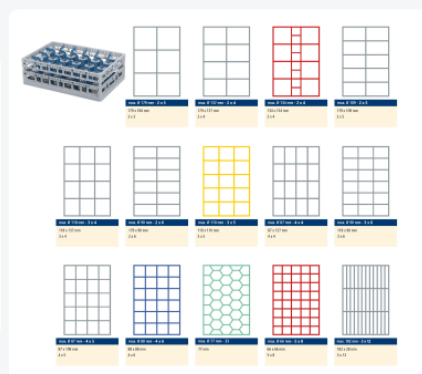

Clixrack casier à verres de 600 x 400 mm - hauteur maximale du verre 72 mm – Avec une cloison de 33 compartiments – Ø de verre maximal 77 mm

Spécifications du produit

Dimensions externes (L x L x H)	600 x 400 x 110 mm
Dimensions internes (L x L x H)	563 x 363 x 72 mm
Poignées	Poignées ouvertes, donc plus facile à porter
Parois laterales	Ouvertes, pour un rinçage optimal et un séchage plus rapide
Matériaux	PP
Numéro d'article	50.CR.600.33.10
Couleur	Noir
Fond	Ouvert et spécialement renforcé, idéal pour manipulation par machines de transport avec crochets
Hauteur maximale du verre	72
Diamètre maximal du verre	77

Propriétés

Le Clixrack 50.CR.600.33.10 a une séparation en compartiments de 4 x 6 dans le panier.

La division des compartiments peut être équipée de clips de séparation pour éviter d'endommager les éventuelles poignées.

Les paniers lave-vaisselle Clixrack sont empilables entre eux avec la plupart des bacs empilables conformes à la norme Euro de 600 x 400 mm. Les bacs empilables de 400 x 300 mm peuvent être empilés sur les paniers Clixrack.

Les paniers Clixrack ont des supports 4 côtés pour les clips de couleur ; prévus pour les indications de contenu, etc.

Grâce à la construction à double fond, le panier lave-vaisselle est adapté à une utilisation dans les machines de transport de paniers avec des crochets de transport.