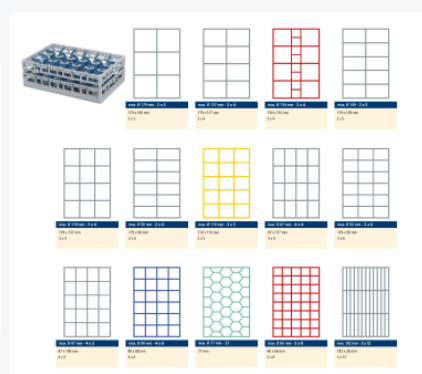

Clixrack casier à assiettes de 600 x 400 mm - Hauteur maximale de l'assiette 28 mm - avec une division en 3 x 12 compartiments - Ø maximal de l'assiette 125 mm

Spécifications du produit

Dimensions externes (L x L x H)	600 x 400 x 165 mm
Dimensions internes (L x L x H)	563 x 363 x 125 mm
Poignées	Poignées ouvertes, donc plus facile à porter
Parois laterales	Ouvertes, pour un rinçage optimal et un séchage plus rapide
Matériaux	PP
Numéro d'article	50.CR.621.125155.36.10
Couleur	Noir
Fond	Ouvert et spécialement renforcé, idéal pour manipulation par machines de transport avec crochets
Ø max. de l'assiette	125
Hauteur maximale du verre	72
Profondeur maximale des assiettes	28

Propriétés

Le Clixrack 50.CR.621.125155.36.10 a une séparation en compartiments de 3 x 12 dans le panier.

La division des compartiments peut être équipée de clips de séparation pour éviter d'endommager les éventuelles poignées.

Les paniers lave-vaisselle Clixrack sont empilables entre eux avec la plupart des bacs empilables conformes à la norme Euro de 600 x 400 mm. Les bacs empilables de 400 x 300 mm peuvent être empilés sur les paniers Clixrack.

Les paniers Clixrack ont des supports 4 côtés pour les clips de couleur ; prévus pour les indications de contenu, etc.

Grâce à la construction à double fond, le panier lave-vaisselle est adapté à une utilisation dans les machines de transport de paniers avec des crochets de transport.