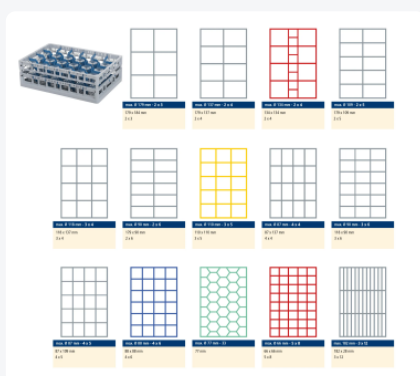

Clixrack casier à assiettes de 600 x 400 mm - Hauteur maximale de l'assiette 28 mm - avec une division en 3 x 12 compartiments - Ø maximal de l'assiette 145 mm

Spécifications du produit

Dimensions externes (L x L x H)	600 x 400 x 185 mm
Dimensions internes (L x L x H)	563 x 363 x 145 mm
Poignées	Poignées ouvertes, donc plus facile à porter
Parois laterales	Ouvertes, pour un rinçage optimal et un séchage plus rapide
Matériaux	PP
Numéro d'article	50.CR.620.115145.36.10
Couleur	Noir
Fond	Ouvert et spécialement renforcé, idéal pour manipulation par machines de transport avec crochets
Ø max. de l'assiette	145
Hauteur maximale du verre	72
Profondeur maximale des assiettes	28

Propriétés

Le Clixrack 50.CR.620.115145.36.10 a une séparation en compartiments de 3 x 12 dans le panier.

La division des compartiments peut être équipée de clips de séparation pour éviter d'endommager les éventuelles poignées.

Les paniers lave-vaisselle Clixrack sont empilables entre eux avec la plupart des bacs empilables conformes à la norme Euro de 600 x 400 mm. Les bacs empilables de 400 x 300 mm peuvent être empilés sur les paniers Clixrack.

Description

Panier lave-vaisselle Clixrack (600 x 400 x H 185 mm) avec une division de 3 x 12 compartiments. Convient pour des articles d'un diamètre maximal de 145 mm et une profondeur maximale de 28 mm.