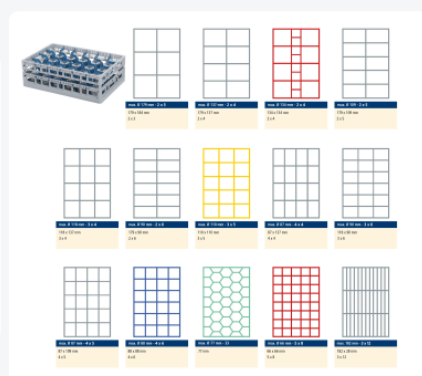

Clixrack casier à assiettes de 600 x 400 mm - Hauteur maximale de l'assiette 28 mm - avec une division en 3 x 12 compartiments - Ø maximal de l'assiette 155 mm

Spécifications du produit

Dimensions externes (L x L x H)	600 x 400 x 195 mm
Dimensions internes (L x L x H)	563 x 363 x 155 mm
Poignées	Poignées ouvertes, donc plus facile à porter
Parois laterales	Ouvertes, pour un rinçage optimal et un séchage plus rapide
Matériaux	PP
Numéro d'article	50.CR.620.125155.36.10
Couleur	Noir
Fond	Ouvert et spécialement renforcé, idéal pour manipulation par machines de transport avec crochets
Ø max. de l'assiette	155
Hauteur maximale du verre	72
Profondeur maximale des assiettes	28

Propriétés

Le Clixrack 50.CR.620.125155.36.10 a une séparation en compartiments de 3 x 12 dans le panier.

La division des compartiments peut être équipée de clips de séparation pour éviter d'endommager les éventuelles poignées.

Les paniers lave-vaisselle Clixrack sont empilables entre eux avec la plupart des bacs empilables conformes à la norme Euro de 600 x 400 mm. Les bacs empilables de 400 x 300 mm peuvent être empilés sur les paniers Clixrack.

Les paniers Clixrack ont des supports 4 côtés pour les clips de couleur ; prévus pour les indications de contenu, etc.

Grâce à la construction à double fond, le panier lave-vaisselle est adapté à une utilisation dans les machines de transport de paniers avec des crochets de transport.