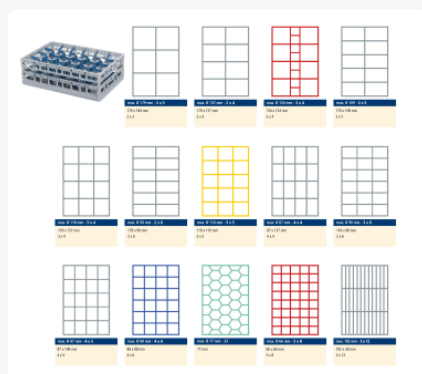

Clixrack casier à assiettes de 600 x 400 mm - Hauteur maximale de l'assiette 28 mm - avec une division en 3 x 12 compartiments - Ø maximal de l'assiette 72 mm

Spécifications du produit

Dimensions externes (L x L x H)	600 x 400 x 110 mm
Dimensions internes (L x L x H)	563 x 363 x 72 mm
Poignées	Poignées ouvertes, donc plus facile à porter
Parois laterales	Ouvertes, pour un rinçage optimal et un séchage plus rapide
Matériaux	PP
Numéro d'article	50.CR.600.36.10
Couleur	Noir
Fond	Ouvert et spécialement renforcé, idéal pour manipulation par machines de transport avec crochets
Ø max. de l'assiette	72
Hauteur maximale du verre	72
Profondeur maximale des assiettes	28

Propriétés

Le Clixrack 50.CR.600.36.10 a une séparation en compartiments de 3 x 12 dans le panier.

La division des compartiments peut être équipée de clips de séparation pour éviter d'endommager les éventuelles poignées.

Les paniers lave-vaisselle Clixrack sont empilables entre eux avec la plupart des bacs empilables conformes à la norme Euro de 600 x 400 mm. Les bacs empilables de 400 x 300 mm peuvent être empilés sur les paniers Clixrack.

Description

Panier lave-vaisselle Clixrack (600 x 400 x H 110 mm) avec une division de 3 x 12 compartiments. Convient pour des articles d'un diamètre maximal de 72 mm et une profondeur maximale de 28 mm.