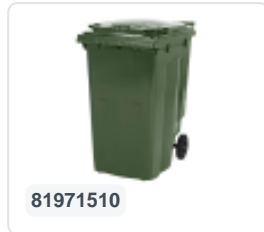

Conteneur à déchets sur 2 roues - 240 litres - vert

Spécifications du produit

Dimensions externes (L x L x H)	580 x 740 x 1100 mm
Volume (l)	240 Litre
Matériaux	PEHD régénéré
Numéro d'article	81881511
Poids (kg)	14 kg
Couleur	Vert
Quantité par palette	26

Propriétés

Le conteneur à déchets est équipé de 2 roues de $\varnothing 200$ mm avec jante en plastique et bande de roulement en caoutchouc.

Le conteneur est doté d'une paroi entièrement lisse qui empêche l'adhérence de la saleté et des déchets.

Il est certifié conformément à la norme EN 840 et convient ainsi à tous les types de camions de collecte d'ordures équipés d'un système de déchargement normalisé EN 840.

Description

Conteneur mobile en plastique pour déchets de 240 litres. Le conteneur à déchets est entièrement lisse, évitant ainsi que les déchets et la saleté ne restent coincés à l'intérieur lors de la vidange. Équipé d'un essieu en acier massif et de deux roues $\varnothing 200$ mm avec une jante en plastique et une bande de roulement en caoutchouc. Le conteneur à déchets a un couvercle plat et articulé. Le conteneur à déchets de 240 litres est extrêmement résistant grâce au renforcement du corps et de la fixation des roues. Il a une charge maximale de 110 kg. De plus, le conteneur à déchets est certifié EN 840, ce qui le rend adapté à la vidange avec le système de vidange selon la norme DIN EN 840. Fabriqué en plastique résistant aux chocs et aux produits chimiques, il est résistant aux acides, aux conditions météorologiques et aux rayons UV.

Accessoires assortis

81331810

81371510

81501510

81971510

Articles alternatifs

99.2333114

99.INW.1