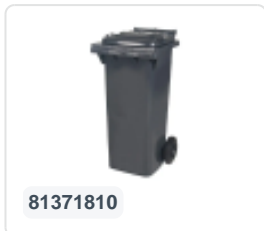

Accessoires assortis

81331810

81371810

81501810

81881811

Articles alternatifs

99.INW.1

99.SL.1.A