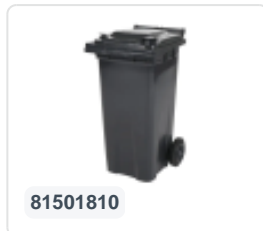

Accessoires assortis

81331810

81371810

81501810

81881811

Articles alternatifs

99.INW.1

99.SL.1.A