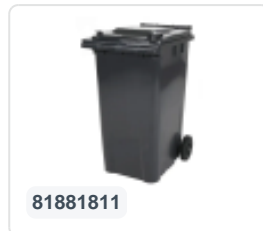

Conteneur à déchets sur 2 roues - 340 litres - gris

Spécifications du produit

Dimensions externes (L x L x H)	650 x 880 x 1150 mm
Volume (l)	340 Litre
Matériaux	PEHD régénéré
Numéro d'article	81971810
Poids (kg)	15 kg
Couleur	Gris

Propriétés

Le conteneur à déchets est équipé de 2 roues de \varnothing 200 mm avec jante en plastique et bande de roulement en caoutchouc.

Le conteneur est doté d'une paroi entièrement lisse qui empêche l'adhérence de la saleté et des déchets.

Il est certifié conformément à la norme EN 840 et convient ainsi à tous les types de camions de collecte d'ordures équipés d'un système de déchargement normalisé EN 840.

Description

Conteneur de déchets en plastique mobile de 340 litres. Le conteneur de déchets est entièrement lisse, évitant que les déchets et la saleté ne restent piégés lors de la vidange. Équipé d'un essieu en acier massif et de deux roues \varnothing 200 mm avec une jante en plastique et une bande de roulement en caoutchouc. Le conteneur de déchets est doté d'un couvercle plat et articulé. Le conteneur de déchets de 360 litres est très résistant grâce à un renforcement supplémentaire du corps et de la fixation des roues. Il a un poids de remplissage maximal de 110 kg. De plus, le conteneur de déchets est certifié EN 840, ce qui le rend adapté aux vidanges avec le système de vidange conforme à la norme DIN EN 840. Fabriqué en plastique résistant aux chocs et aux produits chimiques, il résiste aux acides, aux conditions météorologiques et aux rayons UV.

Accessoires assortis

81331810

81371810

81501810

81881811

Articles alternatifs

99.INW.1

99.SL.1.A