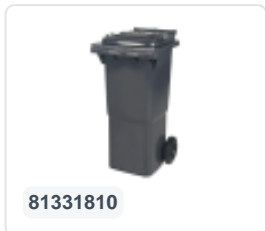

Accessoires assortis

81331810