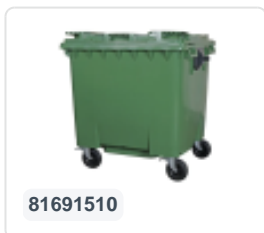

Description

Conteneur à déchets en plastique rouge mobile de 1100 litres (1370 x 1190 x 1470 mm) équipé d'une bande de roulement en caoutchouc Ø200 mm. Roues pivotantes galvanisées, dont deux avec blocage de roue. Le conteneur à déchets de 1100 litres est certifié conforme à la norme DIN EN 840, ce qui le rend adapté à tous les types de véhicules de collecte de déchets avec des systèmes de vidange conformes à la norme DIN EN 840. Le corps du conteneur et la fixation des roues sont renforcés pour une durabilité extrême. Équipé de broches de levage spéciales sur les côtés. Très adapté à une utilisation professionnelle et à long terme. Le corps du conteneur et la fixation des roues sont renforcés pour une durabilité extrême avec un poids de charge maximal de 440 kg. Grâce aux parois internes lisses, la saleté ne colle pas aux parois, rendant les conteneurs à déchets faciles à nettoyer. Le conteneur à déchets à 4 roues est résistant aux acides, aux conditions météorologiques et aux rayons UV.

Accessoires assortis