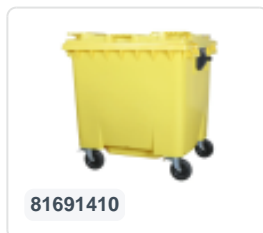

Description

Conteneur à déchets en plastique rouge mobile de 1100 litres (1370 x 1190 x 1470 mm) équipé d'une bande de roulement en caoutchouc Ø200 mm. Roues pivotantes galvanisées, dont deux avec blocage de roue. Le conteneur à déchets de 1100 litres est certifié conforme à la norme DIN EN 840, ce qui le rend adapté à tous les types de véhicules de collecte de déchets avec des systèmes de vidange conformes à la norme DIN EN 840. Le corps du conteneur et la fixation des roues sont renforcés pour une durabilité extrême. Équipé de broches de levage spéciales sur les côtés. Très adapté à une utilisation professionnelle et à long terme. Le corps du conteneur et la fixation des roues sont renforcés pour une durabilité extrême avec un poids de charge maximal de 440 kg. Grâce aux parois internes lisses, la saleté ne colle pas aux parois, rendant les conteneurs à déchets faciles à nettoyer. Le conteneur à déchets à 4 roues est résistant aux acides, aux conditions météorologiques et aux rayons UV.

Accessoires assortis