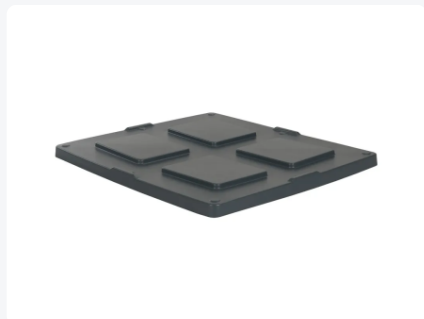

Numéro d'article: 25.1400.D

Couvercle pour MAXI BOX 1300 x 1150 mm - anthracite/noir

Spécifications du produit Propriétés

Dimensions
externes (L x L x H) 1320 x 1180 mm

Matériaux HDPE

Numéro
d'article 25.1400.D

Poids (kg) 7 kg

Couleur Noir

Quantité par
palette 30

Couvercle à poser robuste - pour un stockage en toute sécurité

Adapté aux caisses-palettes en plastique MAXI BOX

Les MAXI BOX sont également empilables avec le couvercle en place

Le couvercle est équipé de bords d'empilage pour le centrage des caisses

Description

Couvercle en plastique à poser adapté aux caisses-palettes en plastique MAXI BOX (1300 x 1150 mm). Les MAXI BOX peuvent également être empilées entre elles avec le couvercle en place.