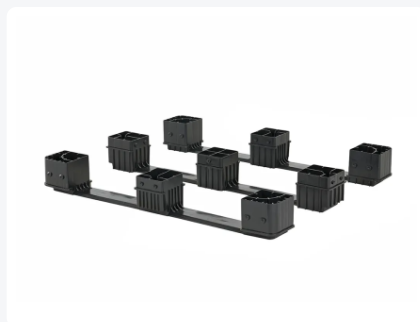

# Jeu de semelles pour caisse-palette MaxiLog - 2 semelles extérieures et 1 semelle centrale - noir

## Spécifications du produit

Dimensions  
externes (L x L x H)  
1200 x 150 x 155 mm

Matériaux PEHD régénéré

Numéro d'article 4437.030.093

Poids (kg) 7 kg

Couleur Noir

Quantité par  
palette 14

## Propriétés

Jeu de 3 semelles pour la série MaxiLog

Fabriqué en PEHD, un plastique durable et robuste

Se clipsent facilement dans la caisse-palette

Unité d'emballage : 14 jeux par palette

## Description

Un jeu complet de 3 semelles en plastique pour la caisse-palette MaxiLog 1200 x 1000 mm.