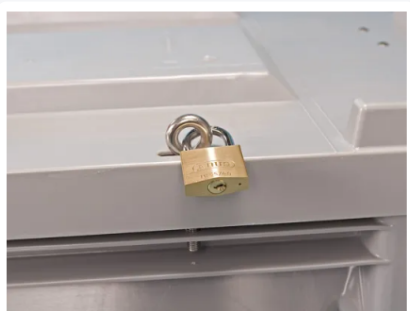

Numéro d'article: SO.M10x70A2

Fermeture à œil en inox pour cadenas

Spécifications du produit

Numéro d'article SO.M10x70A2
