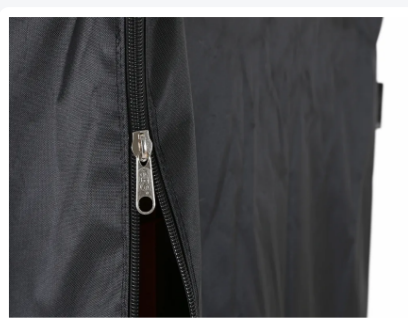

## Spécifications du produit

Dimensions externes (L x L x H)	820 x 680 x 1500 mm
Matériaux	Polyester 600D
Numéro d'article	H6882150.009
Poids (kg)	2,95 kg
Couleur	Noir
Type	Pour conteneurs roulants - Euronorm
Exécution	2 fermetures éclair en plastique - continues - côté court

Avec 2 fermetures éclair en plastique jusqu'en haut - sur un côté court

Les fermetures éclair sont équipées de curseurs métalliques robustes - pour une manipulation fluide et une longue durée d'utilisation

Le rabat zippé est équipé d'un porte-documents transparent en PVC flexible - avec fermeture Velcro

La couleur standard est noir

Options : couleurs : blanc-jaune-orange-rouge-bordeaux-bleu-vert-bleu foncé-gris-anthracite - impression : impression ou broderie - fermetures éclair : fermetures éclair supplémentaires / autre position - autre format de housse

## Description

La housse de protection noire de Transoplast a été spécialement développée pour protéger de manière optimale le contenu des conteneurs roulants contre la poussière, la saleté et l'humidité pendant le stockage et le transport. Fabriquée en polyester 600D de haute qualité, cette housse de protection est solide, résistante à l'usure et durablement utilisable dans divers environnements de travail. Grâce aux deux fermetures éclair robustes en plastique à l'avant, la housse peut être entièrement ouverte sur un côté. Les fermetures éclair sont continues, c'est-à-dire qu'elles peuvent être ouvertes jusqu'en haut, ce qui permet d'accéder rapidement et facilement au contenu. Le côté zippé se trouve du côté de chargement du conteneur roulant et également du côté où se trouvent les deux roues pivotantes.