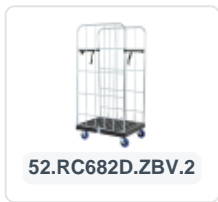

Description

La housse de protection noire de Transoplast a été spécialement développée pour protéger de manière optimale le contenu des conteneurs roulants contre la poussière, la saleté et l'humidité pendant le stockage et le transport. Fabriquée en polyester 600D de haute qualité, cette housse de protection est solide, résistante à l'usure et durablement utilisable dans divers environnements de travail. Grâce aux deux fermetures éclair robustes en plastique à l'avant, la housse peut être entièrement ouverte sur un côté. Les fermetures éclair sont continues, c'est-à-dire qu'elles peuvent être ouvertes jusqu'en haut, ce qui permet d'accéder rapidement et facilement au contenu. Le côté zippé se trouve du côté de chargement du conteneur roulant et également du côté où se trouvent les deux roues pivotantes.

Accessoires assortis