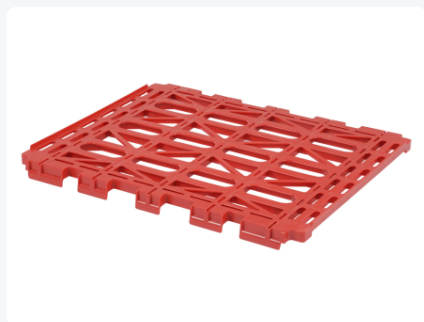

Numéro d'article: 52.TL2.682.3000

Intercalaire 810 x 670 x H 56 mm - pour conteneurs roulants de 682 mm de large (Euro) - plastique, rouge

Spécifications du produit

Dimensions externes (L x l x H)	810 x 670 x 56 mm
Capacité de charge dynamique	150 kg
Matériaux	HDPE
Numéro d'article	52.TL2.682.3000
Poids (kg)	2,68 kg
Couleur	Rouge

Propriétés

Intercalaire en plastique, dimensions 810 x 670 x 56 mm (L x l x H)

Pour conteneurs roulants pour Euronorm (682 mm de large)

Adapté aux conteneurs roulants à 2 côtés comme à 3 côtés (ne convient pas à la version Euro à 3 côtés lorsque la paroi arrière est montée entre les parois latérales)

Fabriqué en plastique HDPE (face inférieure renforcée)

Capacité de charge : 150 kg par plateau

Se place dans les parois latérales métalliques, sur les bandes plates horizontales

Maximum 4 pièces par conteneur roulant

Avec bord relevé de 10 mm - à l'avant comme à l'arrière

Facile à placer et à retirer

La version en plastique est plus agréable à utiliser grâce à son poids

Description

Intercalaire en plastique pour conteneurs roulants de 682 mm de large (Euro). Ils sont placés dans les parois latérales - aussi bien pour les versions à 2 côtés qu'à 3 côtés. Max. 4 pièces. Couleur rouge.