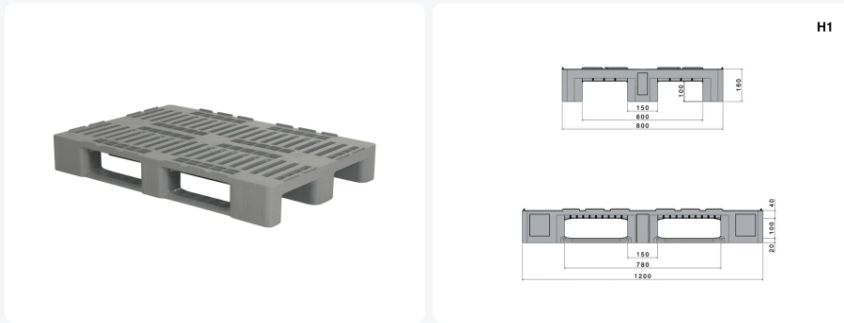

Palette Europe H1 - 1200 x 800 mm - avec rebords de 7 mm - 3 semelles fermées - grise (RAL 7042)

Spécifications du produit

Dimensions externes (L x L x H)	1200 x 800 x 160 mm
Capacité de charge dynamique	1250 kg
Numéro d'article	83100801
Poids (kg)	18 kg
Résistance à la température	-30°C à +40°C / brièvement jusqu'à +90°C
Couleur	Gris
Code couleur	environ RAL 7042
Capacité de charge statique	5000 kg
Hauteur de bord	7 mm
Capacité de charge dans les rayonnages	1000
Quantité par palette	15

Propriétés

Palette plastique hygiénique pour un usage général

Version universelle de la EURO H1 - sans croix de calage

Plateau avec rebords de 7 mm pour le centrage de la charge et des palettes vides entre elles

Ouvertures traversantes dans le plateau pour la ventilation et l'évacuation de l'humidité

Face inférieure des semelles entièrement fermée et lisse, empêchant la saleté provenant du sol de s'y déposer

Semelles et plots extrêmement robustes pour une longue durée de vie

Description

Notre palette H1 est presque identique à la EURO H1. La seule différence : la croix de calage sur le plateau est absente. Comme le plateau est entièrement plat, cette variante H1 est souvent utilisée avec des emballages, des cartonages et des marchandises en sacs. Toutefois, aucun compromis n'est fait en matière d'hygiène et de facilité de nettoyage. En effet, la face inférieure des semelles et des plots est entièrement fermée et lisse, ce qui empêche la saleté provenant du sol de s'y déposer.