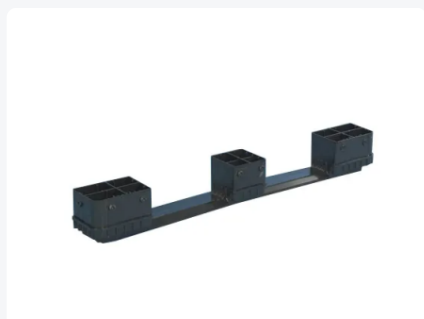

Numéro d'article: 4405.250.093

Semelle extérieure pour caisse-palette BIG BOX 1200 × 1000 mm - noir

Spécifications du produit

Dimensions externes (L x L x H)	1200 × 150 × 155 mm
Matériaux	PEHD régénéré
Numéro d'article	4405.250.093
Poids (kg)	3 kg
Couleur	Noir
Quantité par palette	30

Propriétés

Semelle en plastique pour caisse-palette BIG BOX 1200 × 1000 mm (réf. 4401.300 et 4401.600)

Se clipse facilement dans les dés de la caisse-palette

Pièce détachée permettant de maintenir votre BIG BOX pleinement opérationnelle

Description

Semelle en plastique séparée (1200 mm) pour le côté gauche ou droit de la caisse-palette BIG BOX 1200 × 1000 mm (réf. 4401.300 et 4401.600).

Articles alternatifs