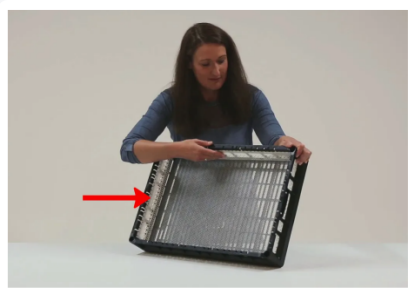

Numéro d'article: 53.RM.SW4.06PA

Small side wall 400mm - PA white

Spécifications du produit

Dimensions

externes (L x L x H) 348 x 3 x 68 mm

Matériaux	Polyamide (nylon)
-----------	-------------------

Numéro d'article	53.RM.SW4.06PA
------------------	----------------

Poids (kg)	0,1 kg
------------	--------

Couleur	Blanc
---------	-------