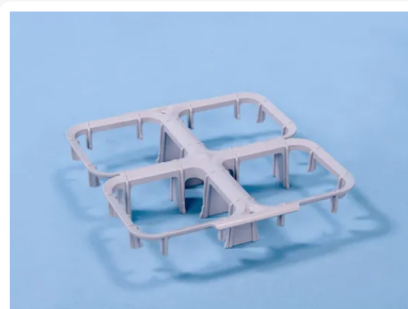

# Godet à couverts 4 godets gris

## Spécifications du produit

Dimensions externes (L x L x H)	220 x 220 x 140 mm
Parois laterales	Perforation à mailles fines
Matériaux	PP
Numéro d'article	50.CBS4.0
Poids (kg)	1 kg
Couleur	Gris
Fond	Perforation à mailles fines

## Propriétés

De godet à couverts convient pour un lavage 'debout' des couverts.

Se compose de 4 godets à couverts 50.CBS.0 reliés entre eux par un support.