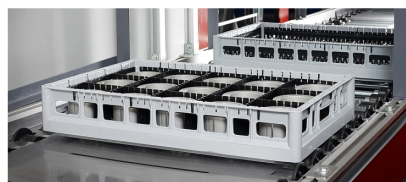

Numéro d'article: 50.CR.602.08.TR

PP Korb - Seitenwand - hohe Facheinteilung - Techrack

Spécifications du produit

Außenmaß (L x B x H)	600 x 400 x 110 mm
Innenmaß (L x B x H)	560 x 360 x 72 mm
Handgriffe	Offen, für mehr Tragekomfort
Seitenwände	Offen, für ein optimales Reinigungs- und Trockenergebnis
Material	PP
Artikelnummer	50.CR.602.08.TR
Temp. Beständigkeit	-10°C bis +70°C
Farbe	Grau
Boden	Durchbrochen und extra verstärkt

Propriétés

Sicher transportieren: Inhaltsschonender Transport in den Körben mit Facheinteilungen aus Kunststoff.

Effizient reinigen: Optimale Spülergebnisse und effiziente Trocknung dank der offenen Struktur der Techrack-Körbe.

Zweckmäßig lagern dank Euronorm-Maße 600 x 400 mm: Optimal für die Lagerung auf Kunststoff-Paletten oder Rollcontainern.

Das Techrack-System wird aus Grundkorb, Zwischenrahmen und Toprahmen zusammengestellt; das Ganze wird mit Rohrextendern montiert.

Die Techrack-Basisvariante ist für Reinigungsprozesse mit wässrigen Lösungen geeignet. Material: PP - Farbe Grau.

Mittels Steck-Teiler-Prinzips ist die Facheinteilung exakt auf den Inhalt abzustimmen – Fachgröße beträgt 13 x 13 mm und ist in Stufen von jeweils 15 mm zu vergrößern.

Die niedrige Facheinteilung ist 34 mm hoch und wird in den Grundkorb befestigt.